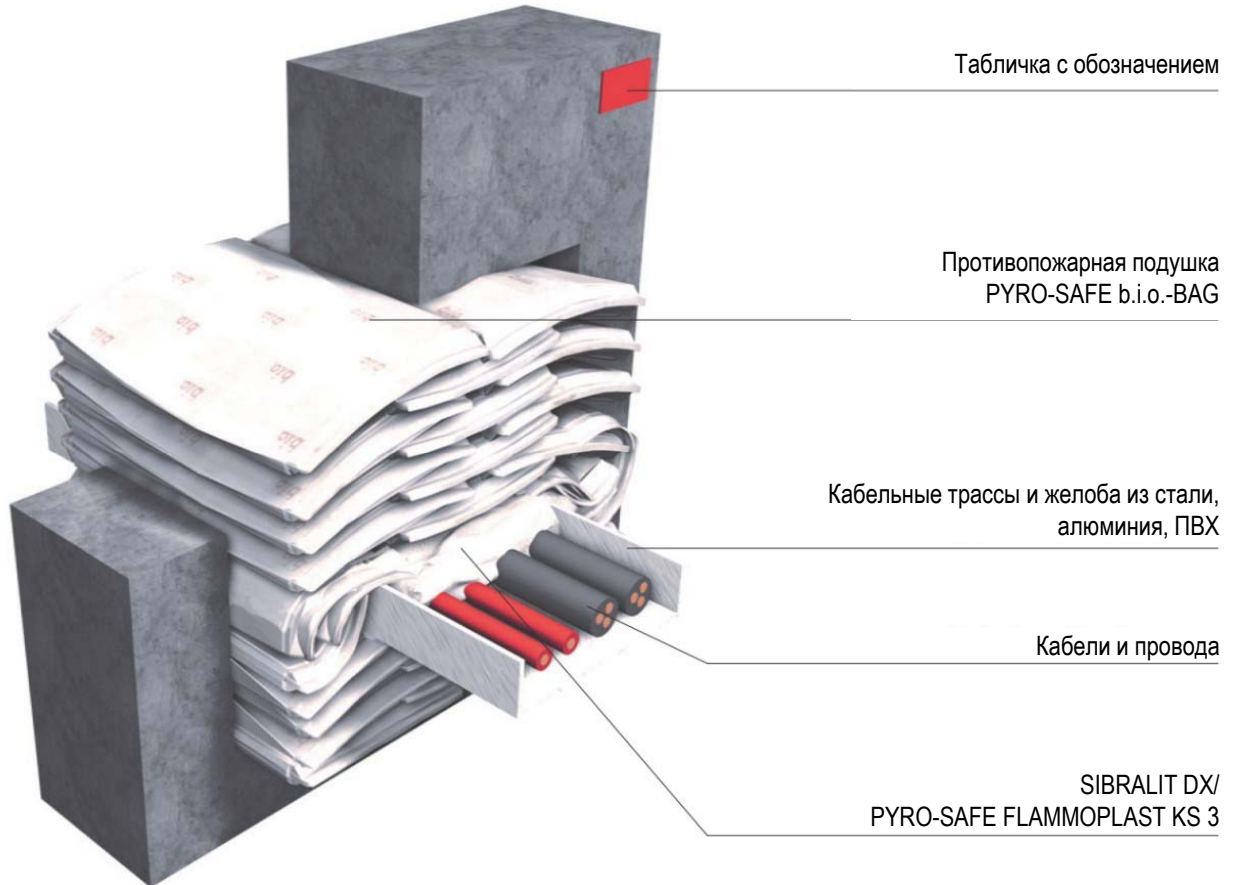

ПИРО-СЕЙФ Бэг противопожарная система

Изменяемая система переборок из противопожарных подушек для электрических кабелей и проводов любого вида. Класс огнестойкости S 90 согласно DIN 4102-9.

Системные признаки

Области применения

Изменяемая система переборок для кабельных проходов через массивные стены и легкие перегородки (≥ 10 см), а также потолки (≥ 15 см).

Свойства

Герметичность от огня и дымовых газов, перекрывает пространство, простая обработка, многократное использование.