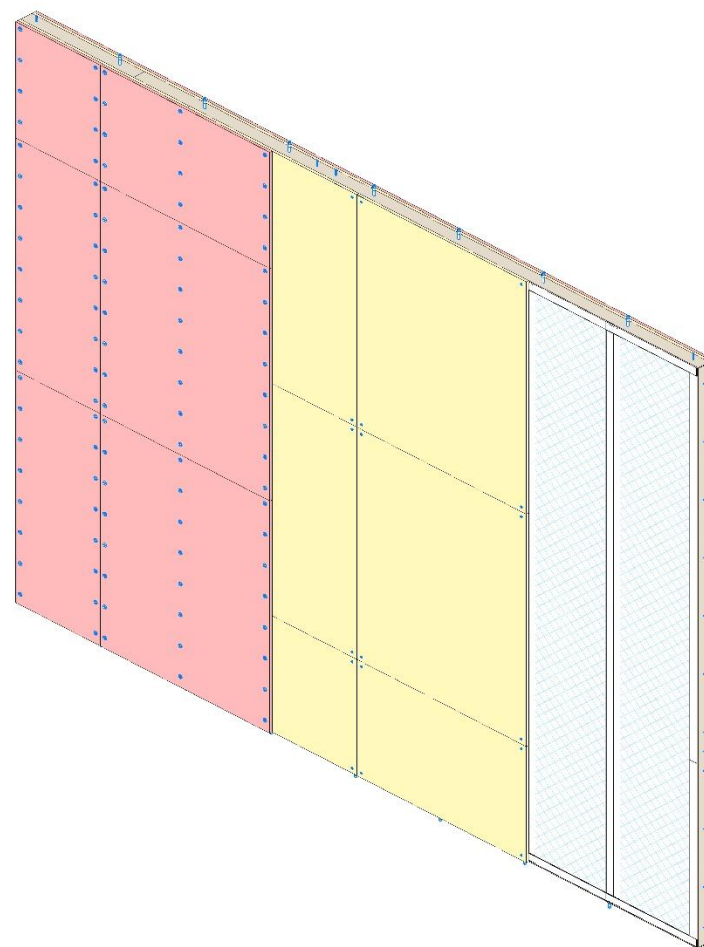

ПРОЗАСК-схема устройства каркаса из несущих и направляющих профилей

ПРОЗАСК- схема устройства ограждающей противопожарной конструкции из минеральных плит и огнезащитных плит